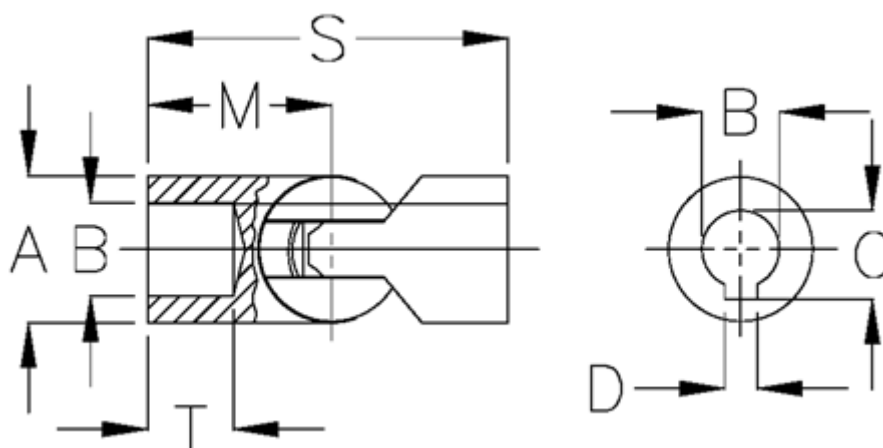

Varenummer: 07840403

Beskrivelse: Kugleled, enkelt 0.840.403

## Mål

A	= 40
B H7	= 20
C	= 22.8
D	= 6
M	= 50.0
Max moment (Nm)	= 160
s	= 100
T	= 24